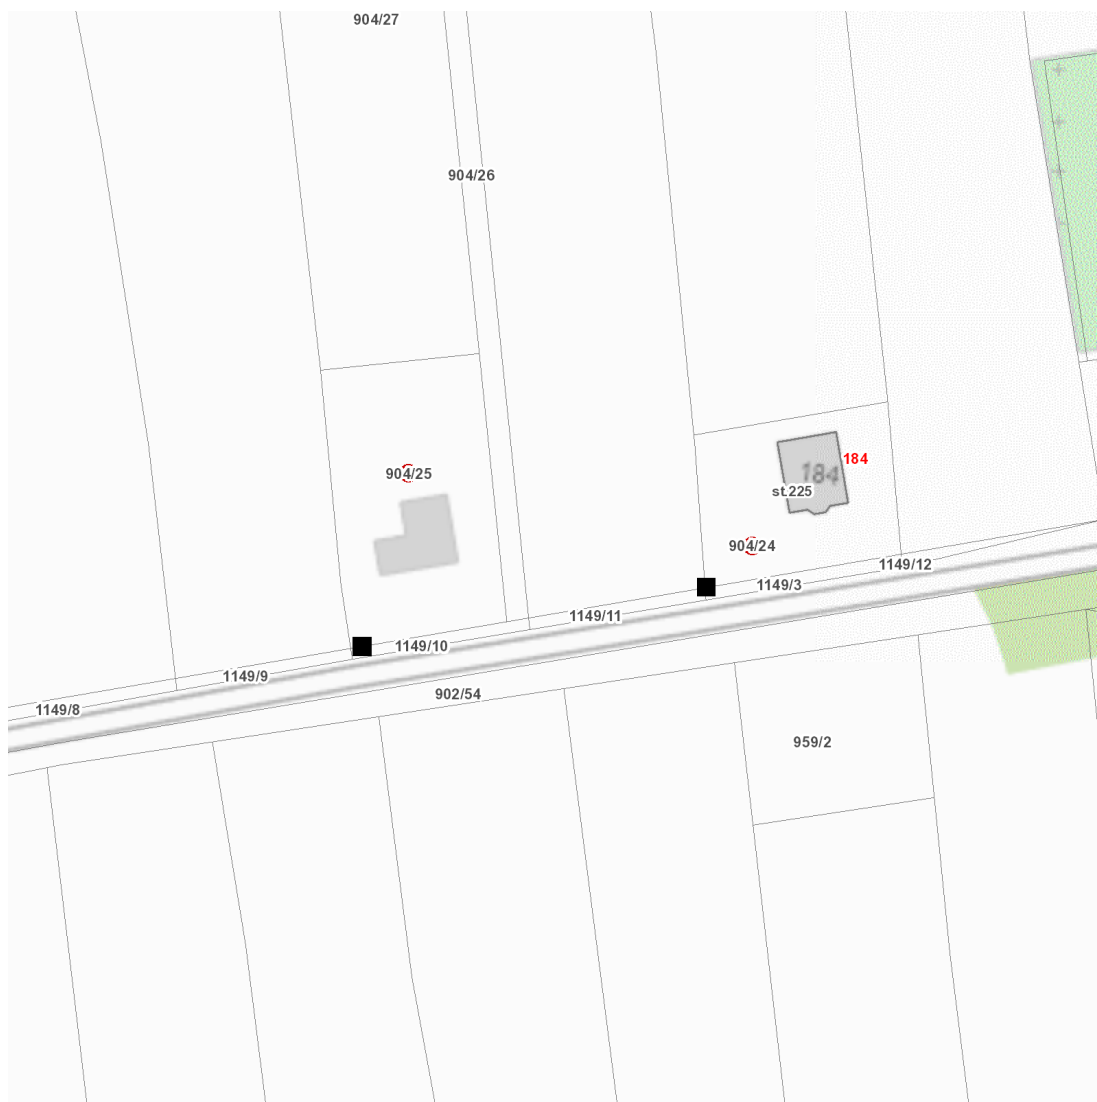

dne **5. 6. 2023** od **7:30** do **13:30** hodin

Plánovaná odstávka zahrnuje tyto lokality:

kat. území **Těškov** (kód **641324**): parcelní č. 904/24, 904/25

UPOZORNĚNÍ

Dotčené zařízení distribuční soustavy je nutné i v době odstávky považovat za zařízení pod napětím, a proto vás žádáme o dodržení všech zásad bezpečnosti a provedení opatření potřebných k zamezení případných škod na zdraví a majetku. | Provozovatelé výroben elektřiny jsou povinni zajistit přerušení dodávky elektřiny z výroby do vypnutého úseku distribuční soustavy.

dne 5. 6. 2023 od 7:30 do 13:30 hodin

Orientační mapový podklad odstávkou dotčených lokalit

VYSVĚTLIVKY

- – adresy dotčené odstávkou elektřiny
- – místa připojení k elektrické síti dotčená odstávkou

INFORMACE ZASLÁNA